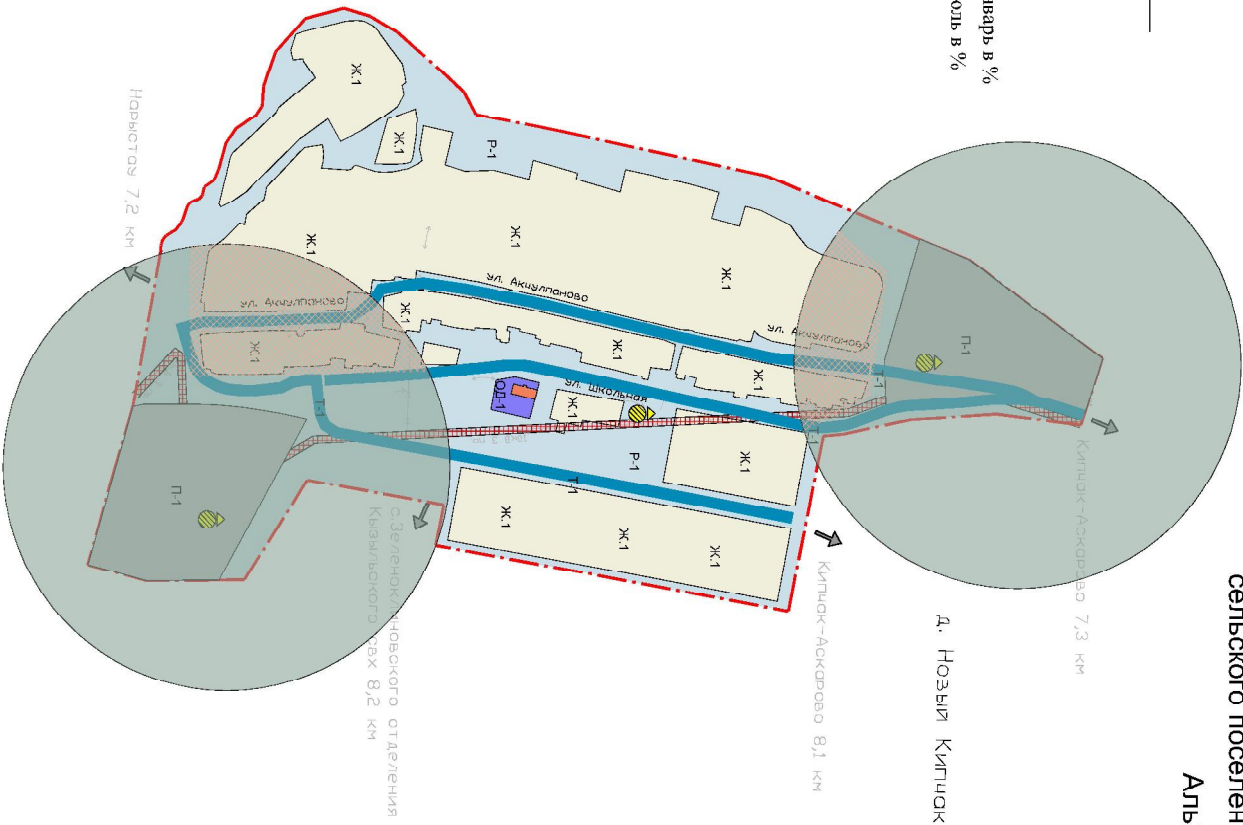

д. НОВЫЙ КИПЧАК

- Ж-1
- П-1
- П-1
- ОД-1
- П-1
- П-1
- Граница сельского поселения
- Трансформаторная подстанция

Зона Ж-1 выделена для обеспечения правых условий формирования жилых районов из домов усадебного типа и размещения многоквартирных домов с участками, этажностью не выше трех этажей с минимально разрешенным набором услуг местного значения. Разрешено размещение объектов повседневного обслуживания населения и, ограниченно, других видов деятельности без превышения допустимых уровней воздействия на окружающую среду.

Зона ОД-1 предназначена для размещения государственных и муниципальных учреждений, комплексов муниципальных объектов, объектов социально-экономической, производственной, инженерной и транспортной инфраструктуры.

Производственные и коммунально-складские зоны, предназначенные для размещения промышленных, коммунальных и складских объектов, а также для размещения санитарно-защитных зон таких объектов в соответствии с требованиями технических регламентов.

П-1 Зона транспортной инфраструктуры

1. ### Санитарно-защитные зоны
2. Санитарно-защитные зоны промышленных объектов и производства третьего класса - 300 м
   - Нарушения санитарно-защитной зон 10% жилой зоны
   - Санитарно-защитная зона вл Юкс

Имя		Кал. ЦИ	Дисп	№ вкл	Подп	Дата
Разработал	Ильминев Р.И.					
ГАП	Ильминев И.В.					
Норм. контр.	Кумартова Р.Р.					

11-20113 ПЭЗ	
Карта зон с особыми условиями использования территорий д. Новый Кипчак сельского поселения Кипчак-Аскаровский сельсовет муниципального района Алышевский район Республики Башкортостан	Смодель
д. Новый Кипчак	Лист
Карта зон с особыми условиями использования территорий М 1:5000	Листов
	2
	2