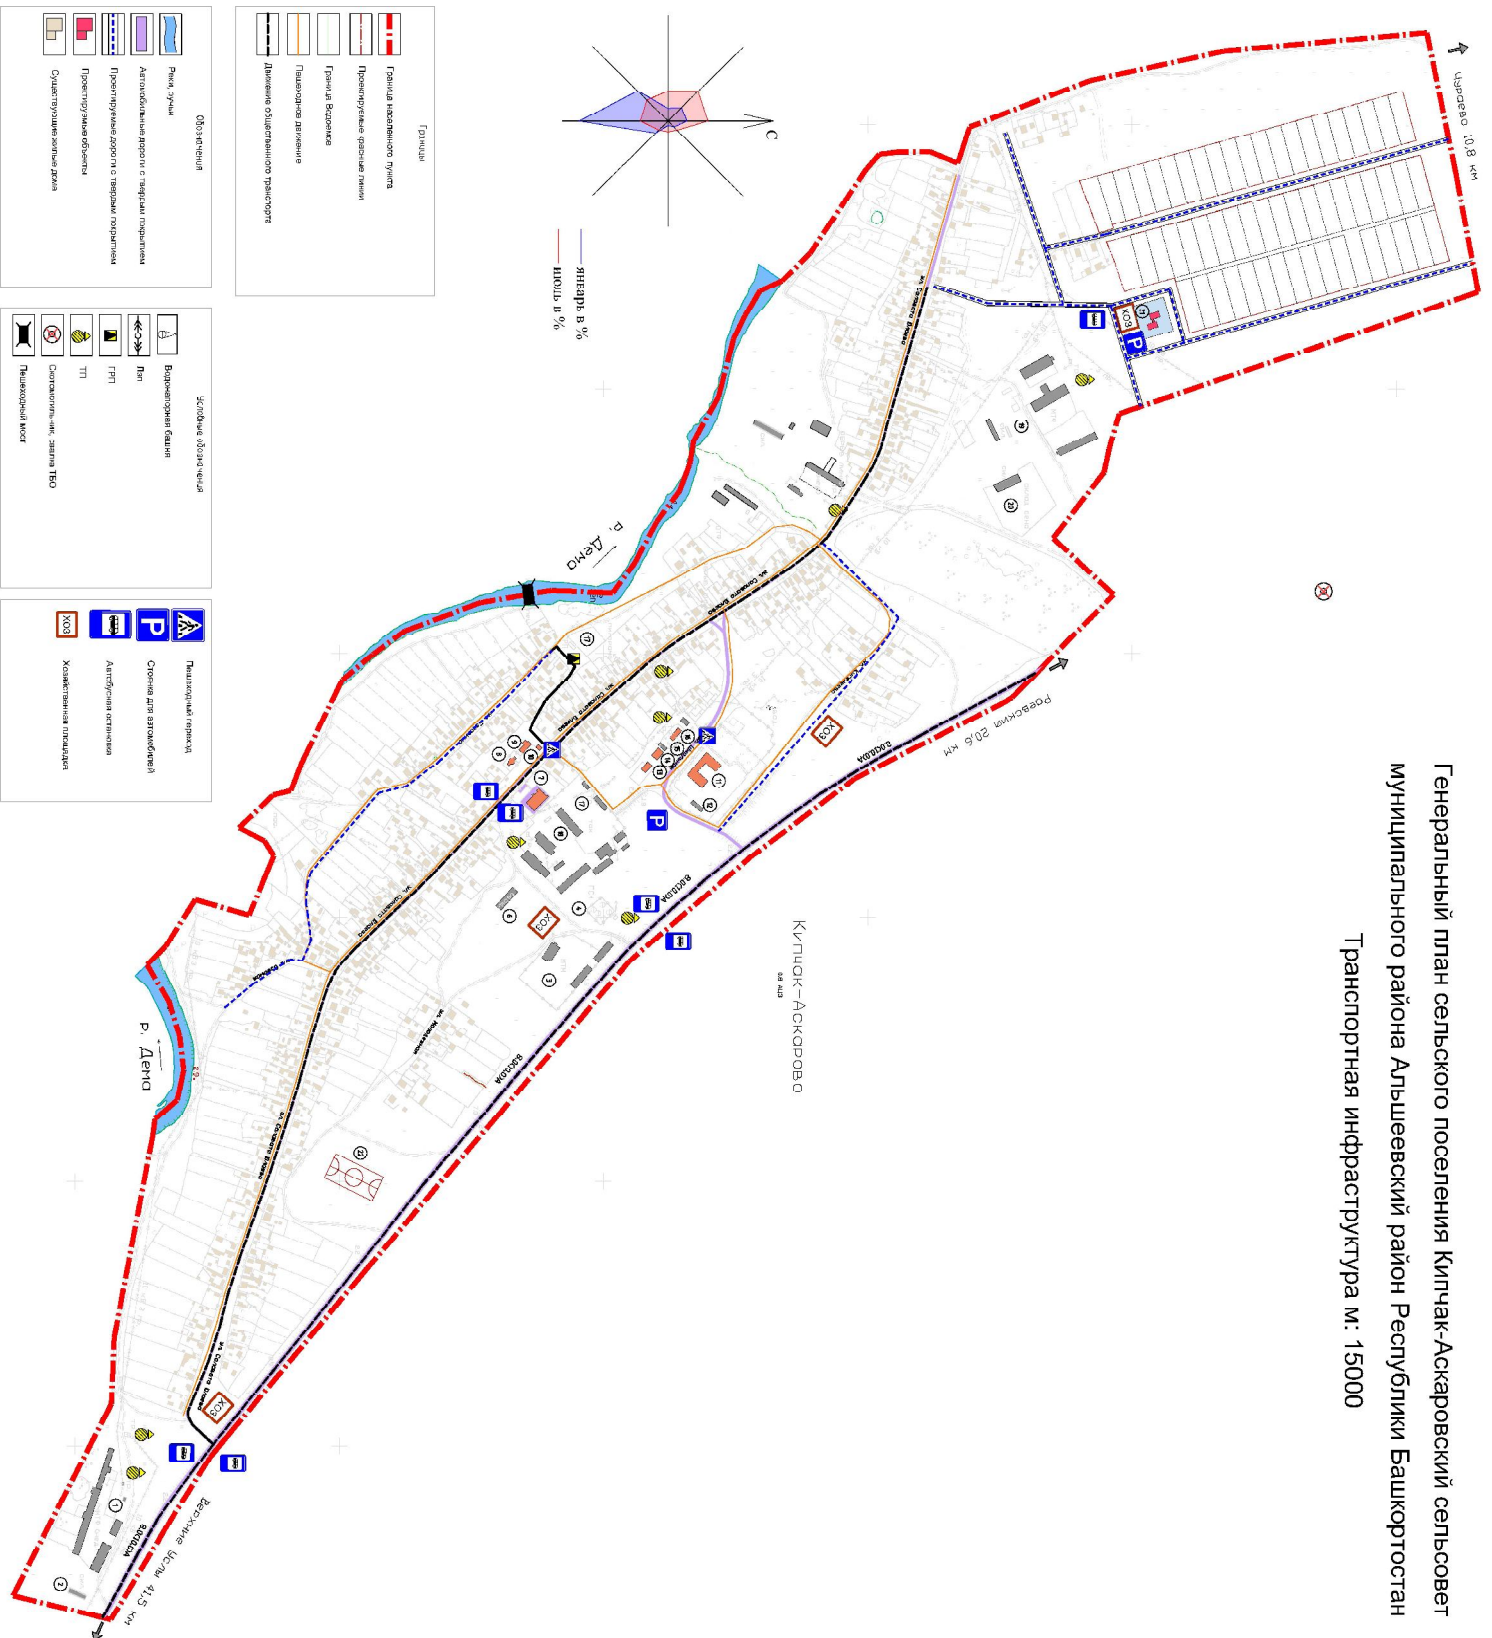

**Генеральный план сельского поселения Кипчак-Аскаровский сельсовет
Муниципального района Альшеевский район Республики Башкортостан
Транспортная инфраструктура м. 1:5000**

Экспликация зданий и сооружений

№ п/п	Наименование
1	Молоко-коровья ферма (п/п)
2	Сельская няя
3	Машино-тракторная мастерская
4	Сельский ФАП
5	Автопарк
6	Сельская ветеринарная станция
7	Сельский док группы
8	Мельница
9	Место разведения скота
10	Магистральная котельная
11	Общественная школа
12	Колхозный клуб
13	Детский сад
14	Ипподром
15	Сарай
16	Здание администрации КОП
17	Центральная клубная
18	Надгробный двор
19	Молоко-коровья ферма
20	Сельский клуб
21	Проектная зона, школа
22	Проектная зона, школа